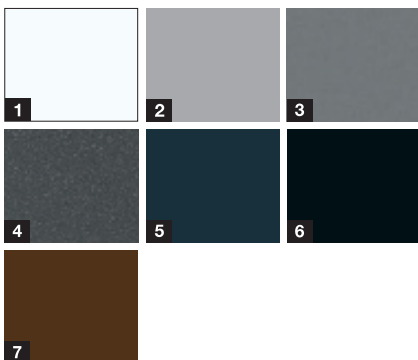

Motiv 015

Motiv 515

Motiv 610S

Motiv 700S

Motiv 810S

Aktionsfarben***

- 1 Verkehrsweiß RAL 9016 matt
- 2 Weißaluminium RAL 9006
- 3 Graualuminium CH 907
- 4 Anthrazit Metallic CH 703
- 5 Anthrazitgrau RAL 7016
- 6 Tiefschwarz RAL 9005
- 7 Terrabraun RAL 8028